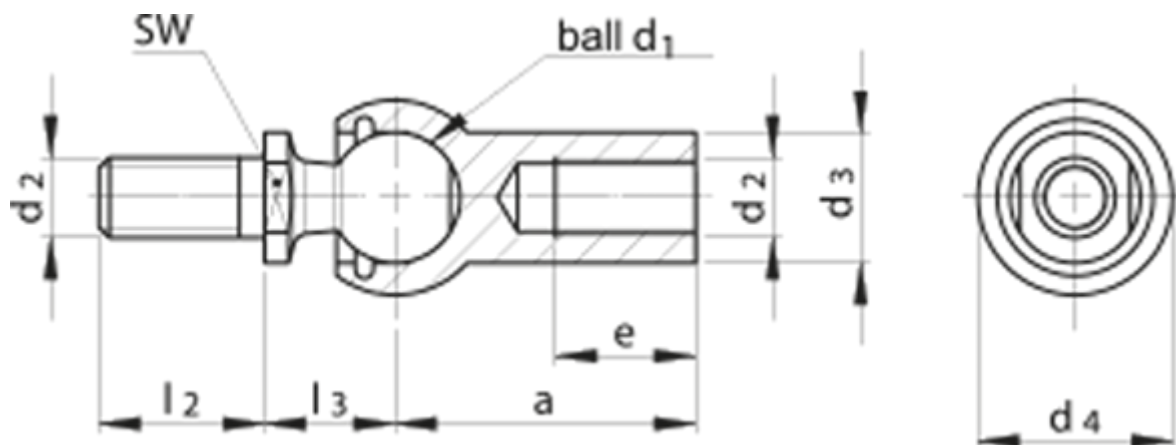

Varenummer: 1401221

Beskrivelse: KLEE Aksialled C 10 M6 DIN 71802 forzinket

Mål

a = 25

d1 = 10

d2 = M6

d3 = 10

d4 = 14.8

e = 11.5

FN = 40

l2 = 12.5

l3 = 11

sw = 8